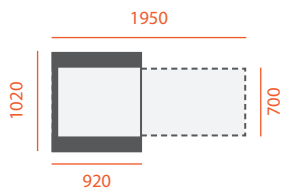

Габаритні розміри
1020 x 920 мм ± 40

Спальна частина
1950 x 700 мм

Ширина підлокітника
160 мм