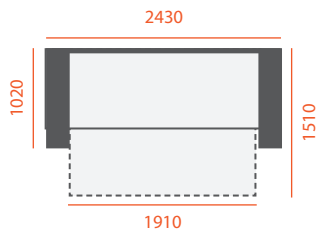

# ЛОНДОН

Габаритні розміри  
**2200 x 1020** мм ± 40

Спальна частина  
**1910 x 1510** мм

Ширина підкокітника  
**140** мм

Габаритні розміри  
**2290 x 1020** мм ± 40

Спальна частина  
**2020 x 1520** мм

Ширина підлокітника  
**130** мм

# МАРСЕЛЬ

Габаритні розміри  
**2550 x 1050** мм ± 40

Спальна частина  
**2020 x 1520** мм

Ширина підлокітника  
**260** мм

Габаритні розміри  
**2630 x 1580** мм ± 40

Спальна частина  
**2100 x 1520** мм

Ширина підлокітника  
**260** мм

Габаритні розміри  
2430 / 2530 x 1580 мм ± 40

Спальна частина  
2000 x 1510 мм

Ширина підлокітника  
210 / 260 мм

Пуфiк  
500 x 600 мм

# БУДАПЕШТ

Габаритні розміри  
**2430 x 1020** мм ± 40

Спальня частина  
**1910 x 1510** мм

Ширина підкокітника  
**240** мм

Габаритні розміри  
**2680 x 1580** мм ± 40

Спальня частина  
**2140 x 1520** мм