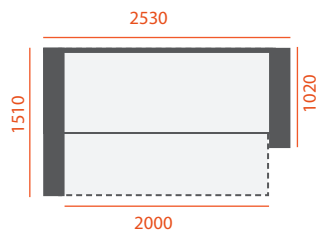

Габаритні розміри
2430 / 2530 x 1580 мм ± 40

Спальна частина
2000 x 1510 мм

Ширина підлокітника
210 / 260 мм

Пуфiк
500 x 600 мм