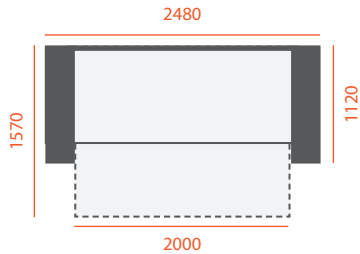

# БАРСЕЛОНА

Габаритні розміри  
**2500 x 1020** мм ± 40

Спальна частина  
**2020 x 1520** мм

Ширина підкокітника  
**250** мм

Габаритні розміри  
**2500 x 1100** мм ± 40

Спальня частина  
**2050 x 1650** мм

Ширина підлокітника  
**220** мм

Габаритні розміри  
**2500 x 1120** мм ± 40

Спальна частина  
**2000 x 1570** мм

Ширина підлокітника  
**220** мм

# ОЛІМП ДИВАН-ЛІЖКО

Габаритні розміри  
**2480 x 1120** мм ± 40

Спальна частина  
**2000 x 1570** мм

Ширина підлокітника  
**220** мм

# ОЛІМП кутовий диван

Габаритні розміри  
**2890 x 1570** мм ± 40

Спальна частина  
**2390 x 1570/1370** мм

Ширина підлокітника  
**220** мм