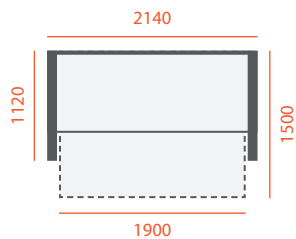

# Зміст

Балі	3	Мадрид	29
Палермо	4	Барселона	30
Техас	5	Братислава	31
Верона	6-7	Олімп	32-35
Сократ	8	Мілан	36-37
Женева	9	Токіо	38-39
Лондон	10	Монако	40-41
Бордо	11	Маямі	42-43
Темпо	12	Софія	44-45
Ерік	13	Камелія	46-47
Валенсія	14	Даяна	48
Вікторія	15	Світлана	49
Сінді	16-17	Манчестер	50-51
Отто	18-19	Єва	52
Марсель	20-21	Стефанія	53
Ріо	22	Гелена	54
Томі	23	Марія	55
Будапешт	24-25	Анна	56
Стамбул	26-27	Честер	57
Прага	28	Крісло	58-59

# ПАЛЕРМО

Габаритні розміри  
**2190 x 1080** мм ± 40

Спальна частина  
**1910 x 1570** мм

Ширина підлокітника  
**120** мм

Габаритні розміри  
**2220 x 1020** мм ± 40

Спальна частина  
**1900 x 1500** мм

Ширина підлокітника  
**160** мм

# БЕРОНА

Габаритні розміри  
**2400 x 1470** мм ± 40

Спальна частина  
**2100 x 1470** мм ± 40

Ширина підлокітника  
**130** мм

Габаритні розміри  
**2300 x 1050** мм ± 40

Спальна частина  
**2000 x 1470** мм

# ЛОНДОН

Габаритні розміри  
**2200 x 1020** мм ± 40

Спальна частина  
**1910 x 1510** мм

Ширина підкокітника  
**140** мм

Габаритні розміри  
**2290 x 1020** мм ± 40

Спальна частина  
**2020 x 1520** мм

Ширина підлокітника  
**130** мм