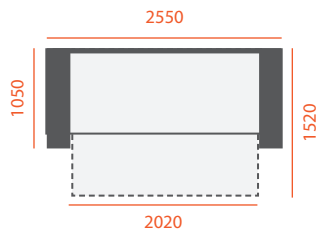

# ВАЛЕНСІЯ

Габаритні розміри  
**2300 x 1020** мм ± 40

Спальна частина  
**2020 x 1520** мм

Ширина підлокітника  
**120** мм

Габаритні розміри  
2020 x 950 мм ± 40

Спальня частина  
2020 x 1530 мм

# СІНДІ

Габаритні розміри  
**2270 x 1020** мм ± 40

Спальна частина  
**1910 x 1510** мм

Ширина підлокітника  
**160** мм

Габаритні розміри  
**2360 x 1560** мм ± 40

Спальня частина  
**1980 x 1510** мм

Ширина підлокітника  
**160** мм

Габаритні розміри  
2460/2560 x 1020 мм ± 40

Спальна частина  
2000 x 1550 мм

Ширина підлокітника  
210 / 260 мм

Габаритні розміри  
2480/2580 x 1570 мм ± 40

Спальня частина  
2000 x 1550 мм

Ширина підлокітника  
210 / 260 мм

# МАРСЕЛЬ

Габаритні розміри  
**2550 x 1050** мм ± 40

Спальна частина  
**2020 x 1520** мм

Ширина підлокітника  
**260** мм

Габаритні розміри  
**2630 x 1580** мм ± 40

Спальна частина  
**2100 x 1520** мм

Ширина підлокітника  
**260** мм