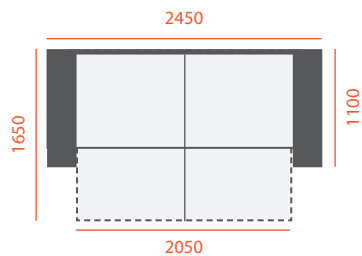

Габаритні розміри
2500 x 1100 мм ± 40

Спальня частина
2050 x 1650 мм

Ширина підлокітника
220 мм