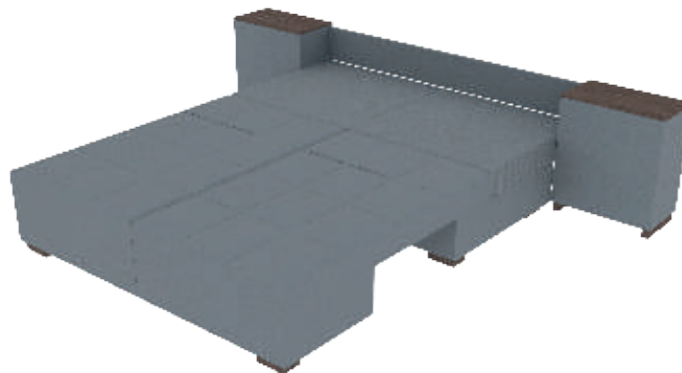

# СТАМБУЛ

Габаритні розміри  
**2650 x 1100** мм ± 40

Спальня частина  
**2000 x 1600** мм

Розмір тумб для білизни  
**510 x 240** мм

Габаритні розміри  
**2840 x 1200** мм ± 40

Спальна частина  
**2200 x 1750** мм