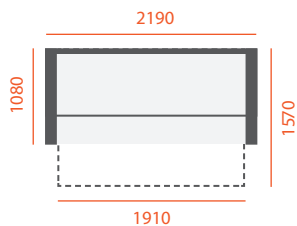

Габаритні розміри  
**2140 x 1120** мм ± 40

Спальна частина  
**1900 x 1500** мм

Ширина підкокітника  
**100** мм

# ПАЛЕРМО

Габаритні розміри  
**2190 x 1080** мм ± 40

Спальна частина  
**1910 x 1570** мм

Ширина підлокітника  
**120** мм

Габаритні розміри  
**2220 x 1020** мм ± 40

Спальна частина  
**1900 x 1500** мм

Ширина підлокітника  
**160** мм

# БЕРОНА

Габаритні розміри  
**2400 x 1470** мм ± 40

Спальна частина  
**2100 x 1470** мм ± 40

Ширина підлокітника  
**130** мм

Габаритні розміри  
**2300 x 1050** мм ± 40

Спальна частина  
**2000 x 1470** мм

# ЛОНДОН

Габаритні розміри  
**2200 x 1020** мм ± 40

Спальна частина  
**1910 x 1510** мм

Ширина підкокітника  
**140** мм

Габаритні розміри  
**2290 x 1020** мм ± 40

Спальна частина  
**2020 x 1520** мм

Ширина підлокітника  
**130** мм