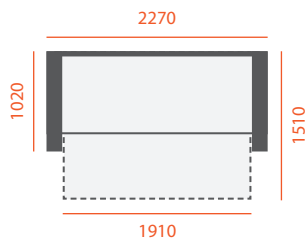

# ЛОНДОН

Габаритні розміри  
**2200 x 1020** мм ± 40

Спальна частина  
**1910 x 1510** мм

Ширина підкокітника  
**140** мм

Габаритні розміри  
**2290 x 1020** мм ± 40

Спальна частина  
**2020 x 1520** мм

Ширина підлокітника  
**130** мм

Габаритні розміри  
**2250 x 1020** мм ± 40

Спальна частина  
**1910 x 1510** мм

Ширина підкокітника  
**160** мм

Габаритні розміри  
**2450 x 1060** мм ± 40

Спальна частина  
**2000 x 1500** мм

Ширина підлокітника  
**210** мм

# ВАЛЕНСІЯ

Габаритні розміри  
**2300 x 1020** мм ± 40

Спальна частина  
**2020 x 1520** мм

Ширина підлокітника  
**120** мм

Габаритні розміри  
2020 x 950 мм ± 40

Спальня частина  
2020 x 1530 мм

# СІНДІ

Габаритні розміри  
**2270 x 1020** мм ± 40

Спальна частина  
**1910 x 1510** мм

Ширина підлокітника  
**160** мм

Габаритні розміри  
**2360 x 1560** мм ± 40

Спальня частина  
**1980 x 1510** мм

Ширина підлокітника  
**160** мм