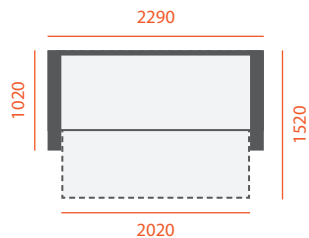

# БЕРОНА

Габаритні розміри  
**2400 x 1470** мм ± 40

Спальна частина  
**2100 x 1470** мм ± 40

Ширина підлокітника  
**130** мм

Габаритні розміри  
**2300 x 1050** мм ± 40

Спальна частина  
**2000 x 1470** мм

# СОКРАТ

Габаритні розміри  
**2160 x 980** мм ± 40

Спальна частина  
**1910 x 1410** мм

Ширина підлокітника  
**120** мм

Габаритні розміри  
**2040 x 980** мм ± 40

Спальна частина  
**1910 x 1410** мм

Ширина підлокітника  
**60** мм

# ЛОНДОН

Габаритні розміри  
**2200 x 1020** мм ± 40

Спальна частина  
**1910 x 1510** мм

Ширина підкокітника  
**140** мм

Габаритні розміри  
**2290 x 1020** мм ± 40

Спальна частина  
**2020 x 1520** мм

Ширина підлокітника  
**130** мм

# ВАЛЕНСІЯ

Габаритні розміри  
**2300 x 1020** мм ± 40

Спальна частина  
**2020 x 1520** мм

Ширина підлокітника  
**120** мм

Габаритні розміри  
2020 x 950 мм ± 40

Спальня частина  
2020 x 1530 мм