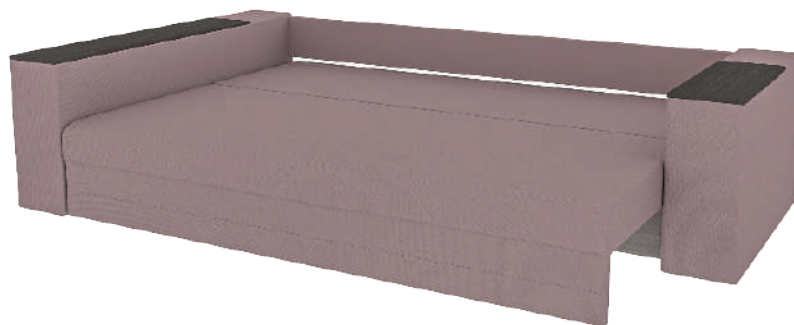

Габаритні розміри
2430 / 2530 x 1580 мм ± 40

Спальна частина
2000 x 1510 мм

Ширина підлокітника
210 / 260 мм

Пуфiк
500 x 600 мм