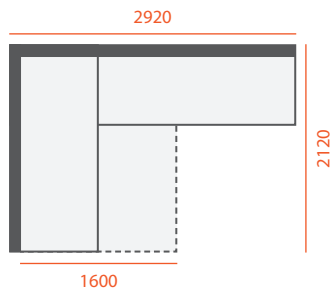

# ОЛІМП ДИВАН-ЛІЖКО

Габаритні розміри  
**2480 x 1120** мм ± 40

Спальна частина  
**2000 x 1570** мм

Ширина підлокітника  
**220** мм

# ОЛІМП модульний диван

Габаритні розміри  
**4340 / 3680 x 2340** мм  
± 40

Кушетка  
**1000 x 1570** мм

Крісло  
**1000 x 1120** мм

Диван 3-х місний  
**2000 x 1120** мм

Диван 2-х місний  
**1340 x 1120** мм

# МІЛАН

Габаритні розміри  
2550/2910 x 1830 мм ± 40

Спальня частина  
2550/2910 x 1450 мм

Габаритні розміри  
**3860 x 1830** мм ± 40  
**4260 x 1830** мм ± 40

Кушетка  
**850/950 x 1830** мм

Крісло  
**850/950 x 1250** мм

Диван 2-х місний  
**1700/1900 x 1250** мм

Кутовий сегмент  
**1250 x 1250** мм

Габаритні розміри  
**2120 x 2920** мм ± 40

Спальня частина  
**1600 x 2000** мм

Ширина підлокітника  
**120** мм