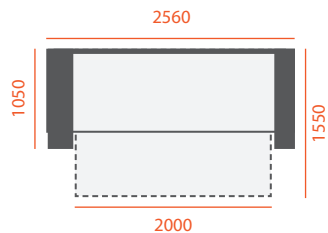

# ЛОНДОН

Габаритні розміри  
**2200 x 1020** мм ± 40

Спальна частина  
**1910 x 1510** мм

Ширина підкокітника  
**140** мм

Габаритні розміри  
**2290 x 1020** мм ± 40

Спальна частина  
**2020 x 1520** мм

Ширина підлокітника  
**130** мм

# ВАЛЕНСІЯ

Габаритні розміри  
**2300 x 1020** мм ± 40

Спальна частина  
**2020 x 1520** мм

Ширина підлокітника  
**120** мм

Габаритні розміри  
2020 x 950 мм ± 40

Спальня частина  
2020 x 1530 мм

# СІНДІ

Габаритні розміри  
**2270 x 1020** мм ± 40

Спальна частина  
**1910 x 1510** мм

Ширина підлокітника  
**160** мм

Габаритні розміри  
**2360 x 1560** мм ± 40

Спальня частина  
**1980 x 1510** мм

Ширина підлокітника  
**160** мм

Габаритні розміри  
2460/2560 x 1020 мм ± 40

Спальна частина  
2000 x 1550 мм

Ширина підлокітника  
210 / 260 мм

Габаритні розміри  
2480/2580 x 1570 мм ± 40

Спальня частина  
2000 x 1550 мм

Ширина підлокітника  
210 / 260 мм