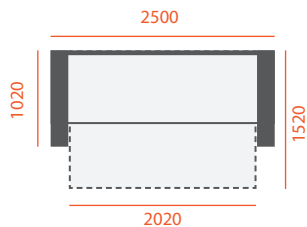

# СТАМБУЛ

Габаритні розміри  
**2650 x 1100** мм ± 40

Спальня частина  
**2000 x 1600** мм

Розмір тумб для білизни  
**510 x 240** мм

Габаритні розміри  
**2840 x 1200** мм ± 40

Спальна частина  
**2200 x 1750** мм

Ширина підлокітника  
**300** мм

Габаритні розміри  
**2860 x 1200** мм ± 40

Спальна частина  
**2200 x 1750** мм

Ширина підлокітника  
**300** мм

# БАРСЕЛОНА

Габаритні розміри  
**2500 x 1020** мм ± 40

Спальна частина  
**2020 x 1520** мм

Ширина підкокітника  
**250** мм

Габаритні розміри  
**2500 x 1100** мм ± 40

Спальня частина  
**2050 x 1650** мм