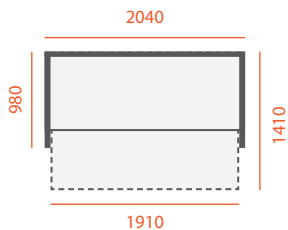

# БЕРОНА

Габаритні розміри  
**2400 x 1470** мм ± 40

Спальна частина  
**2100 x 1470** мм ± 40

Ширина підлокітника  
**130** мм

Габаритні розміри  
**2300 x 1050** мм ± 40

Спальна частина  
**2000 x 1470** мм

# СОКРАТ

Габаритні розміри  
**2160 x 980** мм ± 40

Спальна частина  
**1910 x 1410** мм

Ширина підлокітника  
**120** мм

Габаритні розміри  
**2040 x 980** мм ± 40

Спальна частина  
**1910 x 1410** мм

Ширина підлокітника  
**60** мм

# ЛОНДОН

Габаритні розміри  
**2200 x 1020** мм ± 40

Спальна частина  
**1910 x 1510** мм

Ширина підкокітника  
**140** мм

Габаритні розміри  
**2290 x 1020** мм ± 40

Спальна частина  
**2020 x 1520** мм

Ширина підлокітника  
**130** мм