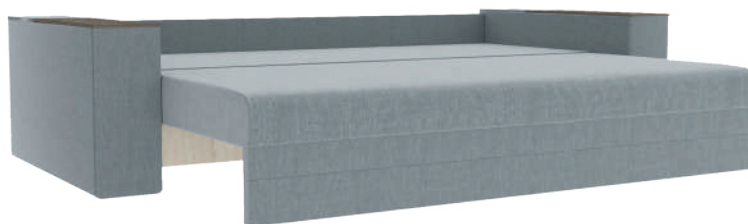

Габаритні розміри
2460/2560 x 1020 мм ± 40

Спальна частина
2000 x 1550 мм

Ширина підлокітника
210 / 260 мм