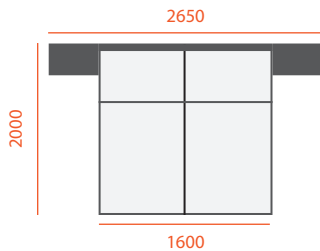

# БЕРОНА

Габаритні розміри  
**2400 x 1470** мм ± 40

Спальна частина  
**2100 x 1470** мм ± 40

Ширина підлокітника  
**130** мм

Габаритні розміри  
**2300 x 1050** мм ± 40

Спальна частина  
**2000 x 1470** мм

# ЛОНДОН

Габаритні розміри  
**2200 x 1020** мм ± 40

Спальна частина  
**1910 x 1510** мм

Ширина підкокітника  
**140** мм

Габаритні розміри  
**2290 x 1020** мм ± 40

Спальна частина  
**2020 x 1520** мм

Ширина підлокітника  
**130** мм

# БУДАПЕШТ

Габаритні розміри  
**2430 x 1020** мм ± 40

Спальня частина  
**1910 x 1510** мм

Ширина підкокітника  
**240** мм

Габаритні розміри  
**2680 x 1580** мм ± 40

Спальня частина  
**2140 x 1520** мм

# СТАМБУЛ

Габаритні розміри  
**2650 x 1100** мм ± 40

Спальня частина  
**2000 x 1600** мм

Розмір тумб для білизни  
**510 x 240** мм

Габаритні розміри  
**2840 x 1200** мм ± 40

Спальна частина  
**2200 x 1750** мм