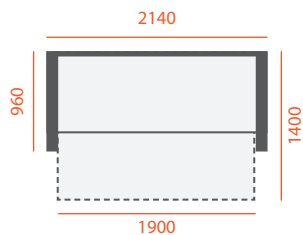

# СОФІЯ НОВА

Габаритні розміри  
**1680/1880/2080 x 1100** мм  
± 40

Спальня частина  
**1400 / 1600 / 1800**  
**x 1900** мм

Ширина підлокітника  
**130** мм

Габаритні розміри  
1700 / 1900 / 2100 x 1100 мм  
± 40

# КАМЕЛІЯ

Габаритні розміри  
**2240 x 980** мм ± 40

Спальна частина  
**2000 x 1410** мм

Ширина підкокітника  
**110** мм

Габаритні розміри  
**2140 x 960** мм ± 40

Спальна частина  
**1900 x 1410** мм

Ширина підлокітника  
**110** мм

# КУТОВИЙ МАНЧЕСТЕР

Габаритні розміри  
**2790 x 1600** мм ± 40

Спальна частина  
**2160 x 1430** мм

Ширина підлокітника  
**330** мм

Габаритні розміри  
**2860 x 1060** мм ± 40

Спальня частина  
**2160 x 1430** мм