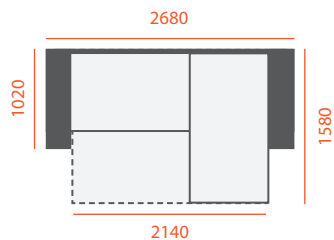

# БЕРОНА

Габаритні розміри  
**2400 x 1470** мм ± 40

Спальна частина  
**2100 x 1470** мм ± 40

Ширина підлокітника  
**130** мм

Габаритні розміри  
**2300 x 1050** мм ± 40

Спальна частина  
**2000 x 1470** мм

# БУДАПЕШТ

Габаритні розміри  
**2430 x 1020** мм ± 40

Спальня частина  
**1910 x 1510** мм

Ширина підкокітника  
**240** мм

Габаритні розміри  
**2680 x 1580** мм ± 40

Спальня частина  
**2140 x 1520** мм

# СТАМБУЛ

Габаритні розміри  
**2650 x 1100** мм ± 40

Спальня частина  
**2000 x 1600** мм

Розмір тумб для білизни  
**510 x 240** мм

Габаритні розміри  
**2840 x 1200** мм ± 40

Спальна частина  
**2200 x 1750** мм

# МІЛАН

Габаритні розміри  
2550/2910 x 1830 мм ± 40

Спальня частина  
2550/2910 x 1450 мм

Габаритні розміри  
**3860 x 1830** мм ± 40  
**4260 x 1830** мм ± 40

Кушетка  
**850/950 x 1830** мм

Крісло  
**850/950 x 1250** мм