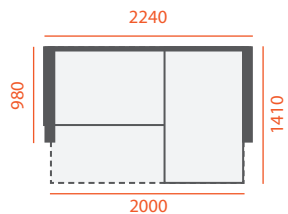

# ЛОНДОН

Габаритні розміри  
**2200 x 1020** мм ± 40

Спальна частина  
**1910 x 1510** мм

Ширина підкокітника  
**140** мм

Габаритні розміри  
**2290 x 1020** мм ± 40

Спальна частина  
**2020 x 1520** мм

Ширина підлокітника  
**130** мм

# МІЛАН

Габаритні розміри  
2550/2910 x 1830 мм ± 40

Спальня частина  
2550/2910 x 1450 мм

Габаритні розміри  
**3860 x 1830** мм ± 40  
**4260 x 1830** мм ± 40

Кушетка  
**850/950 x 1830** мм

Крісло  
**850/950 x 1250** мм

# СОФІЯ НОВА

Габаритні розміри  
**1680/1880/2080 x 1100** мм  
± 40

Спальня частина  
**1400 / 1600 / 1800**  
**x 1900** мм

Ширина підлокітника  
**130** мм

Габаритні розміри  
1700 / 1900 / 2100 x 1100 мм  
± 40

# КАМЕЛІЯ

Габаритні розміри  
**2240 x 980** мм ± 40

Спальна частина  
**2000 x 1410** мм

Ширина підкокітника  
**110** мм

Габаритні розміри  
**2140 x 960** мм ± 40

Спальна частина  
**1900 x 1410** мм

Ширина підлокітника  
**110** мм