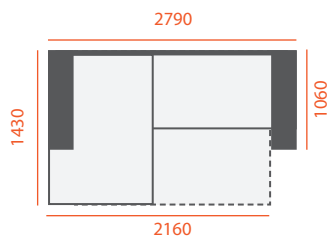

# ЛОНДОН

Габаритні розміри  
**2200 x 1020** мм ± 40

Спальна частина  
**1910 x 1510** мм

Ширина підкокітника  
**140** мм

Габаритні розміри  
**2290 x 1020** мм ± 40

Спальна частина  
**2020 x 1520** мм

Ширина підлокітника  
**130** мм

# КАМЕЛІЯ

Габаритні розміри  
**2240 x 980** мм ± 40

Спальна частина  
**2000 x 1410** мм

Ширина підкокітника  
**110** мм

Габаритні розміри  
**2140 x 960** мм ± 40

Спальна частина  
**1900 x 1410** мм

Ширина підлокітника  
**110** мм

Габаритні розміри  
**2000 x 900** мм ± 40

Спальна частина  
**1900 x 800** мм

Габаритні розміри  
**2000 x 1000** мм ± 40

Спальна частина  
**1900 x 990** мм

# КУТОВИЙ МАНЧЕСТЕР

Габаритні розміри  
**2790 x 1600** мм ± 40

Спальна частина  
**2160 x 1430** мм

Ширина підлокітника  
**330** мм

Габаритні розміри  
**2860 x 1060** мм ± 40

Спальня частина  
**2160 x 1430** мм