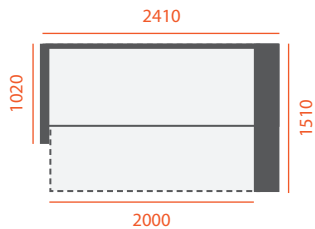

# ЛОНДОН

Габаритні розміри  
**2200 x 1020** мм ± 40

Спальна частина  
**1910 x 1510** мм

Ширина підкокітника  
**140** мм

Габаритні розміри  
**2290 x 1020** мм ± 40

Спальна частина  
**2020 x 1520** мм

Ширина підлокітника  
**130** мм

Габаритні розміри  
2460/2560 x 1020 мм ± 40

Спальна частина  
2000 x 1550 мм

Ширина підлокітника  
210 / 260 мм

Габаритні розміри  
2480/2580 x 1570 мм ± 40

Спальня частина  
2000 x 1550 мм

Ширина підлокітника  
210 / 260 мм

# МАРСЕЛЬ

Габаритні розміри  
**2550 x 1050** мм ± 40

Спальна частина  
**2020 x 1520** мм

Ширина підлокітника  
**260** мм

Габаритні розміри  
**2630 x 1580** мм ± 40

Спальна частина  
**2100 x 1520** мм

Ширина підлокітника  
**260** мм

Габаритні розміри

2350 / 2410 x 1510 мм ± 40

Спальна частина

2000 x 1510 мм

Ширина підлокітника

130 / 210 / 260 мм

Пуфік

500 x 600 мм