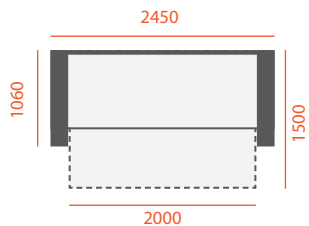

# БЕРОНА

Габаритні розміри  
**2400 x 1470** мм ± 40

Спальна частина  
**2100 x 1470** мм ± 40

Ширина підлокітника  
**130** мм

Габаритні розміри  
**2300 x 1050** мм ± 40

Спальна частина  
**2000 x 1470** мм

# ЛОНДОН

Габаритні розміри  
**2200 x 1020** мм ± 40

Спальна частина  
**1910 x 1510** мм

Ширина підкокітника  
**140** мм

Габаритні розміри  
**2290 x 1020** мм ± 40

Спальна частина  
**2020 x 1520** мм

Ширина підлокітника  
**130** мм

Габаритні розміри  
**2250 x 1020** мм ± 40

Спальна частина  
**1910 x 1510** мм

Ширина підкокітника  
**160** мм

Габаритні розміри  
**2450 x 1060** мм ± 40

Спальна частина  
**2000 x 1500** мм

Ширина підлокітника  
**210** мм

# ВАЛЕНСІЯ

Габаритні розміри  
**2300 x 1020** мм ± 40

Спальна частина  
**2020 x 1520** мм

Ширина підлокітника  
**120** мм

Габаритні розміри  
2020 x 950 мм ± 40

Спальня частина  
2020 x 1530 мм