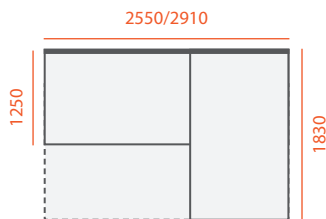

# ОЛІМП кутовий диван

Габаритні розміри  
**2890 x 1570** мм ± 40

Спальна частина  
**2390 x 1570/1370** мм

Ширина підлокітника  
**220** мм

# ОЛІМП модульний диван

Габаритні розміри  
**4340 / 3680 x 2340** мм  
± 40

Кушетка  
**1000 x 1570** мм

Крісло  
**1000 x 1120** мм

Диван 3-х місний  
**2000 x 1120** мм

Диван 2-х місний  
**1340 x 1120** мм

Кутовий сегмент  
**1120 x 1120** мм

# МІЛАН

Габаритні розміри  
2550/2910 x 1830 мм ± 40

Спальня частина  
2550/2910 x 1450 мм

Габаритні розміри  
**3860 x 1830** мм ± 40  
**4260 x 1830** мм ± 40

Кушетка  
**850/950 x 1830** мм

Крісло  
**850/950 x 1250** мм