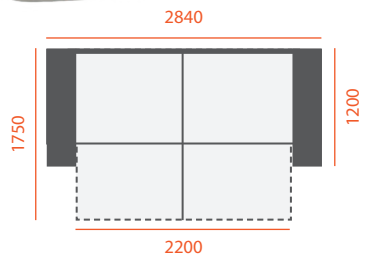

Габаритні розміри
2840 x 1200 мм ± 40

Спальна частина
2200 x 1750 мм

Ширина підлокітника
300 мм