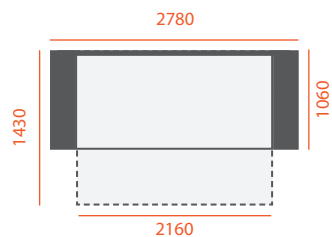

Габаритні розміри
2860 x 1060 мм ± 40

Спальня частина
2160 x 1430 мм

Ширина підлокітника
330 мм