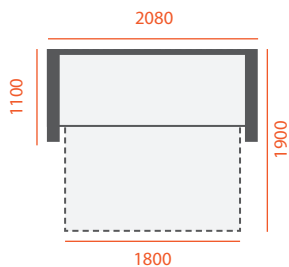

# МІЛАН

Габаритні розміри  
2550/2910 x 1830 мм ± 40

Спальня частина  
2550/2910 x 1450 мм

Габаритні розміри  
**3860 x 1830** мм ± 40  
**4260 x 1830** мм ± 40

Кушетка  
**850/950 x 1830** мм

Крісло  
**850/950 x 1250** мм

# МОНАКО 1+2+1

Габаритні розміри  
**3350 x 1020** мм ± 40

Спальна частина  
**2850 x 1520** мм

Ширина підкокітника  
**220** мм

Габаритні розміри  
**2900 x 1600** мм ± 40

Спальна частина  
**2100 x 1580** мм

Механізм трансформації -  
Єврокнижка

Габаритні розміри  
**2900 x 1600** мм ± 40

Спальна частина  
**2100 x 1580** мм

Механізм трансформації -  
Єврокнижка

# СОФІЯ НОВА

Габаритні розміри  
**1680/1880/2080 x 1100** мм  
± 40

Спальня частина  
**1400 / 1600 / 1800**  
**x 1900** мм

Ширина підлокітника  
**130** мм

Габаритні розміри  
1700 / 1900 / 2100 x 1100 мм  
± 40