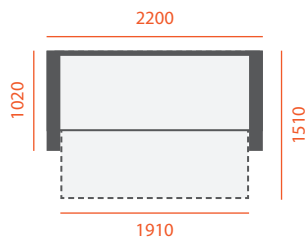

# БЕРОНА

Габаритні розміри  
**2400 x 1470** мм ± 40

Спальна частина  
**2100 x 1470** мм ± 40

Ширина підлокітника  
**130** мм

Габаритні розміри  
**2300 x 1050** мм ± 40

Спальна частина  
**2000 x 1470** мм

# СОКРАТ

Габаритні розміри  
**2160 x 980** мм ± 40

Спальна частина  
**1910 x 1410** мм

Ширина підлокітника  
**120** мм

Габаритні розміри  
**2040 x 980** мм ± 40

Спальна частина  
**1910 x 1410** мм

Ширина підлокітника  
**60** мм

# ЛОНДОН

Габаритні розміри  
**2200 x 1020** мм ± 40

Спальна частина  
**1910 x 1510** мм

Ширина підкокітника  
**140** мм

Габаритні розміри  
**2290 x 1020** мм ± 40

Спальна частина  
**2020 x 1520** мм

Ширина підлокітника  
**130** мм

# ВАЛЕНСІЯ

Габаритні розміри  
**2300 x 1020** мм ± 40

Спальна частина  
**2020 x 1520** мм

Ширина підлокітника  
**120** мм

Габаритні розміри  
2020 x 950 мм ± 40

Спальня частина  
2020 x 1530 мм