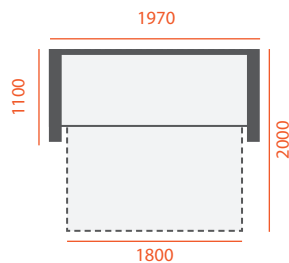

Габаритні розміри
1700 / 1900 / 2100 x 1100 мм
± 40

Спальня частина
1400 / 1600 / 1800
x 2000 мм

Ширина підлокітника
130 мм