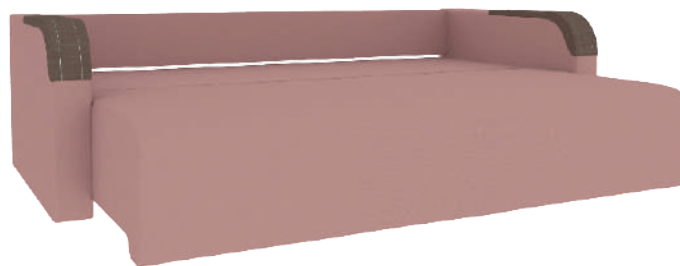

# ЛОНДОН

Габаритні розміри  
**2200 x 1020** мм ± 40

Спальна частина  
**1910 x 1510** мм

Ширина підкокітника  
**140** мм

Габаритні розміри  
**2290 x 1020** мм ± 40

Спальна частина  
**2020 x 1520** мм

Ширина підлокітника  
**130** мм