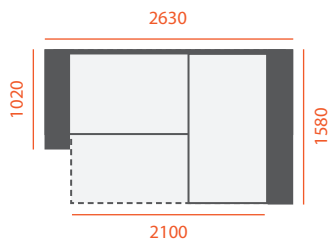

# ЛОНДОН

Габаритні розміри  
**2200 x 1020** мм ± 40

Спальна частина  
**1910 x 1510** мм

Ширина підкокітника  
**140** мм

Габаритні розміри  
**2290 x 1020** мм ± 40

Спальна частина  
**2020 x 1520** мм

Ширина підлокітника  
**130** мм

Габаритні розміри  
2460/2560 x 1020 мм ± 40

Спальна частина  
2000 x 1550 мм

Ширина підлокітника  
210 / 260 мм

Габаритні розміри  
2480/2580 x 1570 мм ± 40

Спальня частина  
2000 x 1550 мм

Ширина підлокітника  
210 / 260 мм

# МАРСЕЛЬ

Габаритні розміри  
**2550 x 1050** мм ± 40

Спальна частина  
**2020 x 1520** мм

Ширина підлокітника  
**260** мм

Габаритні розміри  
**2630 x 1580** мм ± 40

Спальна частина  
**2100 x 1520** мм

Ширина підлокітника  
**260** мм

# МІЛАН

Габаритні розміри  
2550/2910 x 1830 мм ± 40

Спальня частина  
2550/2910 x 1450 мм

Габаритні розміри  
**3860 x 1830** мм ± 40  
**4260 x 1830** мм ± 40

Кушетка  
**850/950 x 1830** мм

Крісло  
**850/950 x 1250** мм