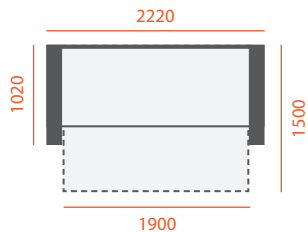

Габаритні розміри  
**2140 x 1120** мм ± 40

Спальна частина  
**1900 x 1500** мм

Ширина підкокітника  
**100** мм

# ПАЛЕРМО

Габаритні розміри  
**2190 x 1080** мм ± 40

Спальна частина  
**1910 x 1570** мм

Ширина підлокітника  
**120** мм

Габаритні розміри  
**2220 x 1020** мм ± 40

Спальна частина  
**1900 x 1500** мм

Ширина підлокітника  
**160** мм

# БЕРОНА

Габаритні розміри  
**2400 x 1470** мм ± 40

Спальна частина  
**2100 x 1470** мм ± 40

Ширина підлокітника  
**130** мм

Габаритні розміри  
**2300 x 1050** мм ± 40

Спальна частина  
**2000 x 1470** мм

# ЛОНДОН

Габаритні розміри  
**2200 x 1020** мм ± 40

Спальна частина  
**1910 x 1510** мм

Ширина підкокітника  
**140** мм

Габаритні розміри  
**2290 x 1020** мм ± 40

Спальна частина  
**2020 x 1520** мм

Ширина підлокітника  
**130** мм