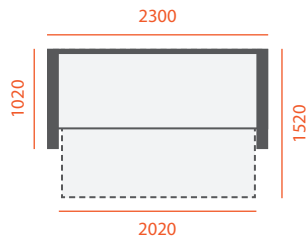

# СОКРАТ

Габаритні розміри  
**2160 x 980** мм ± 40

Спальна частина  
**1910 x 1410** мм

Ширина підлокітника  
**120** мм

Габаритні розміри  
**2040 x 980** мм ± 40

Спальна частина  
**1910 x 1410** мм

Ширина підлокітника  
**60** мм

# ЛОНДОН

Габаритні розміри  
**2200 x 1020** мм ± 40

Спальна частина  
**1910 x 1510** мм

Ширина підкокітника  
**140** мм

Габаритні розміри  
**2290 x 1020** мм ± 40

Спальна частина  
**2020 x 1520** мм

Ширина підлокітника  
**130** мм

Габаритні розміри  
**2250 x 1020** мм ± 40

Спальна частина  
**1910 x 1510** мм

Ширина підкокітника  
**160** мм

Габаритні розміри  
**2450 x 1060** мм ± 40

Спальна частина  
**2000 x 1500** мм

Ширина підлокітника  
**210** мм

# ВАЛЕНСІЯ

Габаритні розміри  
**2300 x 1020** мм ± 40

Спальна частина  
**2020 x 1520** мм

Ширина підлокітника  
**120** мм

Габаритні розміри  
2020 x 950 мм ± 40

Спальня частина  
2020 x 1530 мм