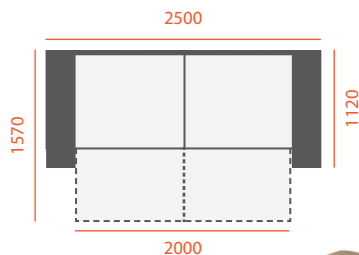

# БАРСЕЛОНА

Габаритні розміри  
**2500 x 1020** мм ± 40

Спальна частина  
**2020 x 1520** мм

Ширина підкокітника  
**250** мм

Габаритні розміри  
**2500 x 1100** мм ± 40

Спальня частина  
**2050 x 1650** мм

Ширина підлокітника  
**220** мм

Габаритні розміри  
**2500 x 1120** мм ± 40

Спальна частина  
**2000 x 1570** мм

Ширина підлокітника  
**220** мм

# ОЛІМП ДИВАН-ЛІЖКО

Габаритні розміри  
**2480 x 1120** мм ± 40

Спальна частина  
**2000 x 1570** мм

Ширина підлокітника  
**220** мм

# ОЛІМП кутовий диван

Габаритні розміри  
**2890 x 1570** мм ± 40

Спальна частина  
**2390 x 1570/1370** мм

Ширина підлокітника  
**220** мм