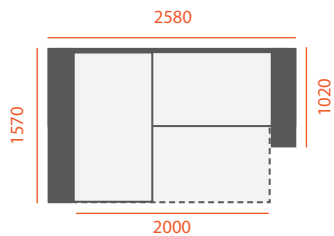

# ВАЛЕНСІЯ

Габаритні розміри  
**2300 x 1020** мм ± 40

Спальна частина  
**2020 x 1520** мм

Ширина підлокітника  
**120** мм

Габаритні розміри  
2020 x 950 мм ± 40

Спальня частина  
2020 x 1530 мм

# СІНДІ

Габаритні розміри  
**2270 x 1020** мм ± 40

Спальна частина  
**1910 x 1510** мм

Ширина підлокітника  
**160** мм

Габаритні розміри  
**2360 x 1560** мм ± 40

Спальня частина  
**1980 x 1510** мм

Ширина підлокітника  
**160** мм

Габаритні розміри  
2460/2560 x 1020 мм ± 40

Спальна частина  
2000 x 1550 мм

Ширина підлокітника  
210 / 260 мм

Габаритні розміри  
2480/2580 x 1570 мм ± 40

Спальня частина  
2000 x 1550 мм

Ширина підлокітника  
210 / 260 мм

# МАРСЕЛЬ

Габаритні розміри  
**2550 x 1050** мм ± 40

Спальна частина  
**2020 x 1520** мм

Ширина підлокітника  
**260** мм

Габаритні розміри  
**2630 x 1580** мм ± 40

Спальна частина  
**2100 x 1520** мм

Ширина підлокітника  
**260** мм