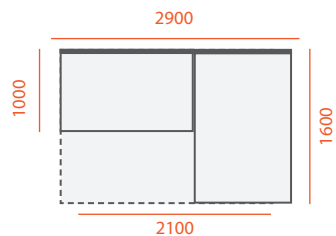

Механізм трансформації -  
Єврокнижка

Габаритні розміри  
**2900 x 1600** мм ± 40

Спальна частина  
**2100 x 1580** мм

Механізм трансформації -  
Єврокнижка

# СОФІЯ НОВА

Габаритні розміри  
**1680/1880/2080 x 1100** мм  
± 40

Спальня частина  
**1400 / 1600 / 1800**  
**x 1900** мм

Ширина підлокітника  
**130** мм

Габаритні розміри  
1700 / 1900 / 2100 x 1100 мм  
± 40