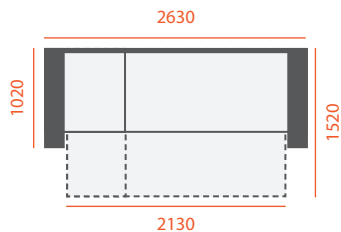

МОНАКО 1+2

Габаритні розміри
2630 x 1020 мм ± 40

Спальна частина
2130 x 1520 мм

Ширина підлокітника
220 мм