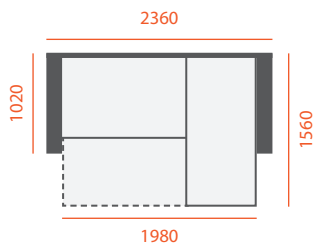

# ЛОНДОН

Габаритні розміри  
**2200 x 1020** мм ± 40

Спальна частина  
**1910 x 1510** мм

Ширина підкокітника  
**140** мм

Габаритні розміри  
**2290 x 1020** мм ± 40

Спальна частина  
**2020 x 1520** мм

Ширина підлокітника  
**130** мм

# ВАЛЕНСІЯ

Габаритні розміри  
**2300 x 1020** мм ± 40

Спальна частина  
**2020 x 1520** мм

Ширина підлокітника  
**120** мм

Габаритні розміри  
2020 x 950 мм ± 40

Спальня частина  
2020 x 1530 мм

# СІНДІ

Габаритні розміри  
**2270 x 1020** мм ± 40

Спальна частина  
**1910 x 1510** мм

Ширина підлокітника  
**160** мм

Габаритні розміри  
**2360 x 1560** мм ± 40

Спальня частина  
**1980 x 1510** мм

Ширина підлокітника  
**160** мм

Габаритні розміри  
2460/2560 x 1020 мм ± 40

Спальна частина  
2000 x 1550 мм

Ширина підлокітника  
210 / 260 мм

Габаритні розміри  
2480/2580 x 1570 мм ± 40

Спальня частина  
2000 x 1550 мм

Ширина підлокітника  
210 / 260 мм