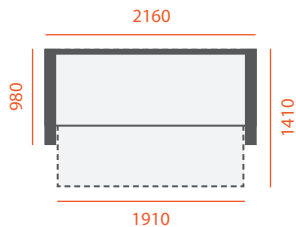

# БЕРОНА

Габаритні розміри  
**2400 x 1470** мм ± 40

Спальна частина  
**2100 x 1470** мм ± 40

Ширина підлокітника  
**130** мм

Габаритні розміри  
**2300 x 1050** мм ± 40

Спальна частина  
**2000 x 1470** мм

Ширина підлокітника  
**130** мм

# СОКРАТ

Габаритні розміри  
**2160 x 980** мм ± 40

Спальна частина  
**1910 x 1410** мм

Ширина підлокітника  
**120** мм

Габаритні розміри  
**2040 x 980** мм ± 40

Спальна частина  
**1910 x 1410** мм

Ширина підлокітника  
**60** мм

# ЛОНДОН

Габаритні розміри  
**2200 x 1020** мм ± 40

Спальна частина  
**1910 x 1510** мм

Ширина підкокітника  
**140** мм

Габаритні розміри  
**2290 x 1020** мм ± 40

Спальна частина  
**2020 x 1520** мм

Ширина підлокітника  
**130** мм