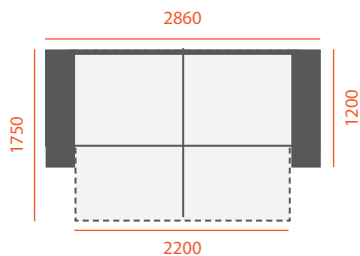

# СТАМБУЛ

Габаритні розміри  
**2650 x 1100** мм ± 40

Спальня частина  
**2000 x 1600** мм

Розмір тумб для білизни  
**510 x 240** мм

Габаритні розміри  
**2840 x 1200** мм ± 40

Спальна частина  
**2200 x 1750** мм

Ширина підлокітника  
**300** мм

Габаритні розміри  
**2860 x 1200** мм ± 40

Спальна частина  
**2200 x 1750** мм

Ширина підлокітника  
**300** мм

# БАРСЕЛОНА

Габаритні розміри  
**2500 x 1020** мм ± 40

Спальна частина  
**2020 x 1520** мм

Ширина підкокітника  
**250** мм

Габаритні розміри  
**2500 x 1100** мм ± 40

Спальня частина  
**2050 x 1650** мм

# ОЛІМП ДИВАН-ЛІЖКО

Габаритні розміри  
**2480 x 1120** мм ± 40

Спальна частина  
**2000 x 1570** мм

Ширина підлокітника  
**220** мм