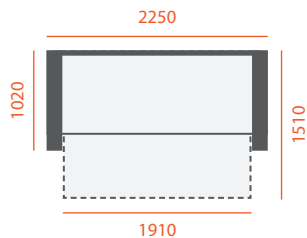

# БЕРОНА

Габаритні розміри  
**2400 x 1470** мм ± 40

Спальна частина  
**2100 x 1470** мм ± 40

Ширина підлокітника  
**130** мм

Габаритні розміри  
**2300 x 1050** мм ± 40

Спальна частина  
**2000 x 1470** мм

# СОКРАТ

Габаритні розміри  
**2160 x 980** мм ± 40

Спальна частина  
**1910 x 1410** мм

Ширина підлокітника  
**120** мм

Габаритні розміри  
**2040 x 980** мм ± 40

Спальна частина  
**1910 x 1410** мм

Ширина підлокітника  
**60** мм

# ЛОНДОН

Габаритні розміри  
**2200 x 1020** мм ± 40

Спальна частина  
**1910 x 1510** мм

Ширина підкокітника  
**140** мм

Габаритні розміри  
**2290 x 1020** мм ± 40

Спальна частина  
**2020 x 1520** мм

Ширина підлокітника  
**130** мм

Габаритні розміри  
**2250 x 1020** мм ± 40

Спальна частина  
**1910 x 1510** мм

Ширина підкокітника  
**160** мм

Габаритні розміри  
**2450 x 1060** мм ± 40

Спальна частина  
**2000 x 1500** мм

Ширина підлокітника  
**210** мм