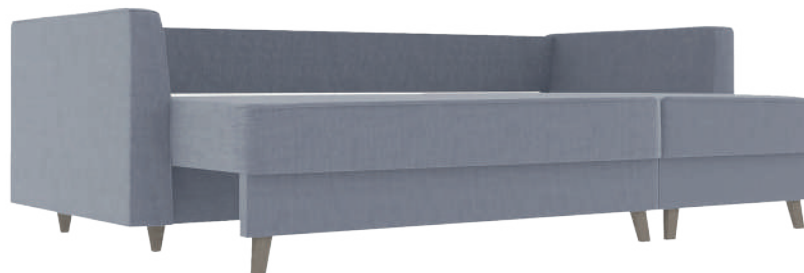

# БЕРОНА

Габаритні розміри  
**2400 x 1470** мм ± 40

Спальна частина  
**2100 x 1470** мм ± 40

Ширина підлокітника  
**130** мм

Габаритні розміри  
**2300 x 1050** мм ± 40

Спальна частина  
**2000 x 1470** мм