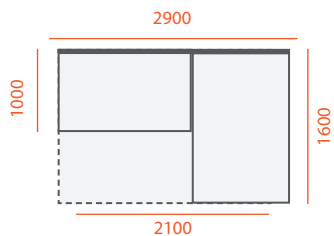

Габаритні розміри
2900 x 1600 мм ± 40

Спальна частина
2100 x 1580 мм

Механізм трансформації -
Єврокнижка