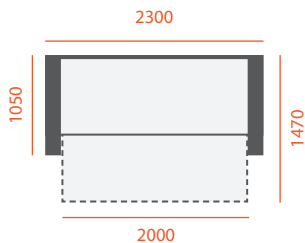

# ПАЛЕРМО

Габаритні розміри  
**2190 x 1080** мм ± 40

Спальна частина  
**1910 x 1570** мм

Ширина підлокітника  
**120** мм

Габаритні розміри  
**2220 x 1020** мм ± 40

Спальна частина  
**1900 x 1500** мм

Ширина підлокітника  
**160** мм

# БЕРОНА

Габаритні розміри  
**2400 x 1470** мм ± 40

Спальна частина  
**2100 x 1470** мм ± 40

Ширина підлокітника  
**130** мм

Габаритні розміри  
**2300 x 1050** мм ± 40

Спальна частина  
**2000 x 1470** мм

# СОКРАТ

Габаритні розміри  
**2160 x 980** мм ± 40

Спальна частина  
**1910 x 1410** мм

Ширина підлокітника  
**120** мм

Габаритні розміри  
**2040 x 980** мм ± 40

Спальна частина  
**1910 x 1410** мм

Ширина підлокітника  
**60** мм

# ЛОНДОН

Габаритні розміри  
**2200 x 1020** мм ± 40

Спальна частина  
**1910 x 1510** мм

Ширина підкокітника  
**140** мм

Габаритні розміри  
**2290 x 1020** мм ± 40

Спальна частина  
**2020 x 1520** мм

Ширина підлокітника  
**130** мм