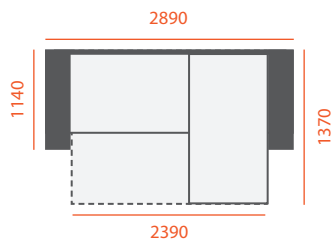

# БЕРОНА

Габаритні розміри  
**2400 x 1470** мм ± 40

Спальна частина  
**2100 x 1470** мм ± 40

Ширина підлокітника  
**130** мм

Габаритні розміри  
**2300 x 1050** мм ± 40

Спальна частина  
**2000 x 1470** мм

# ОЛІМП ДИВАН-ЛІЖКО

Габаритні розміри  
**2480 x 1120** мм ± 40

Спальна частина  
**2000 x 1570** мм

Ширина підлокітника  
**220** мм

# ОЛІМП кутовий диван

Габаритні розміри  
**2890 x 1570** мм ± 40

Спальна частина  
**2390 x 1570/1370** мм

Ширина підлокітника  
**220** мм

# ОЛІМП модульний диван

Габаритні розміри  
**4340 / 3680 x 2340** мм  
± 40

Кушетка  
**1000 x 1570** мм

Крісло  
**1000 x 1120** мм

Диван 3-х місний  
**2000 x 1120** мм

Диван 2-х місний  
**1340 x 1120** мм