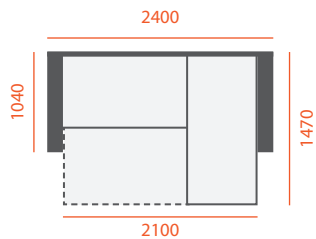

Габаритні розміри  
**2140 x 1120** мм ± 40

Спальна частина  
**1900 x 1500** мм

Ширина підкокітника  
**100** мм

# ПАЛЕРМО

Габаритні розміри  
**2190 x 1080** мм ± 40

Спальна частина  
**1910 x 1570** мм

Ширина підлокітника  
**120** мм

Габаритні розміри  
**2220 x 1020** мм ± 40

Спальна частина  
**1900 x 1500** мм

Ширина підлокітника  
**160** мм

# БЕРОНА

Габаритні розміри  
**2400 x 1470** мм ± 40

Спальна частина  
**2100 x 1470** мм ± 40

Ширина підлокітника  
**130** мм

Габаритні розміри  
**2300 x 1050** мм ± 40

Спальна частина  
**2000 x 1470** мм

# ЛОНДОН

Габаритні розміри  
**2200 x 1020** мм ± 40

Спальна частина  
**1910 x 1510** мм

Ширина підкокітника  
**140** мм

Габаритні розміри  
**2290 x 1020** мм ± 40

Спальна частина  
**2020 x 1520** мм

Ширина підлокітника  
**130** мм