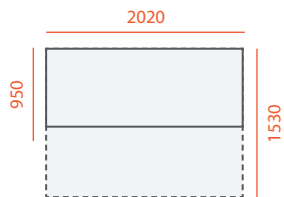

# ЛОНДОН

Габаритні розміри  
**2200 x 1020** мм ± 40

Спальна частина  
**1910 x 1510** мм

Ширина підкокітника  
**140** мм

Габаритні розміри  
**2290 x 1020** мм ± 40

Спальна частина  
**2020 x 1520** мм

Ширина підлокітника  
**130** мм

# ВАЛЕНСІЯ

Габаритні розміри  
**2300 x 1020** мм ± 40

Спальна частина  
**2020 x 1520** мм

Ширина підлокітника  
**120** мм

Габаритні розміри  
2020 x 950 мм ± 40

Спальня частина  
2020 x 1530 мм