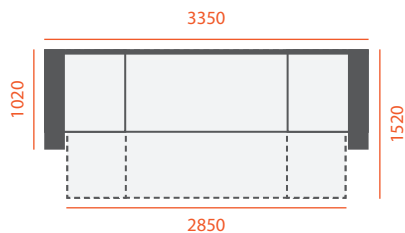

МОНАКО 1+2+1

Габаритні розміри
3350 x 1020 мм ± 40

Спальна частина
2850 x 1520 мм

Ширина підкокітника
220 мм